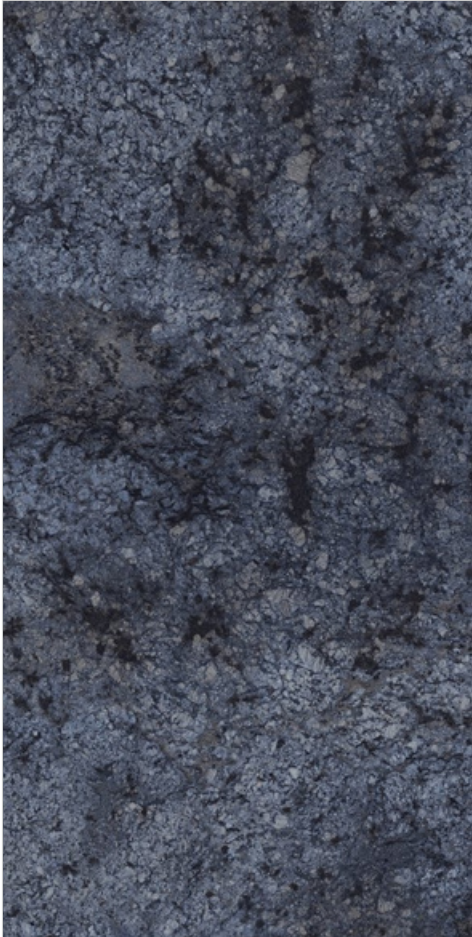

02  
Random

6mm  
Thickness

**SODALITE AZUL**